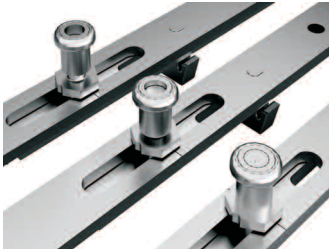

***GUCK MAL! ALDRA.**

NEU

Der Aldra-Beschlag Titan IP Komfort

Komfortpilzbolzen

Rollzapfen bewirken spürbare Leichtgängigkeit. Sie justieren sich selbst. Der Anpressdruck ist regulierbar. Der Fensterflügel bleibt so immer im Lot.

Schließteile

Jeder Komfortpilzbolzen hintergreift in ein spezielles Schließteil aus glasfaserverstärktem Kunststoff und Stahl. Das Resultat sind kein Abrieb und maximale Einbruchhemmung.

Serienmäßiger Gleiter an der Schere

Der Gleiter wirkt als Anschlagdämpfer und lässt den Flügel sanft in die Kippstellung gleiten. Zugleich vermeidet die Zuschlagsicherung das Zuschlagen des gekippten Fügels bei Zugluft.

Multifunktionsecke

Mit Auflaufrolle für automatisches Flügelanheben, Fehlbedienungssperre und Sicherheitsschließteil in Einem sorgt die innovative Ecke für leichte Bedienung und ein langes Fensterleben in Kombination mit Einbruchschutz.